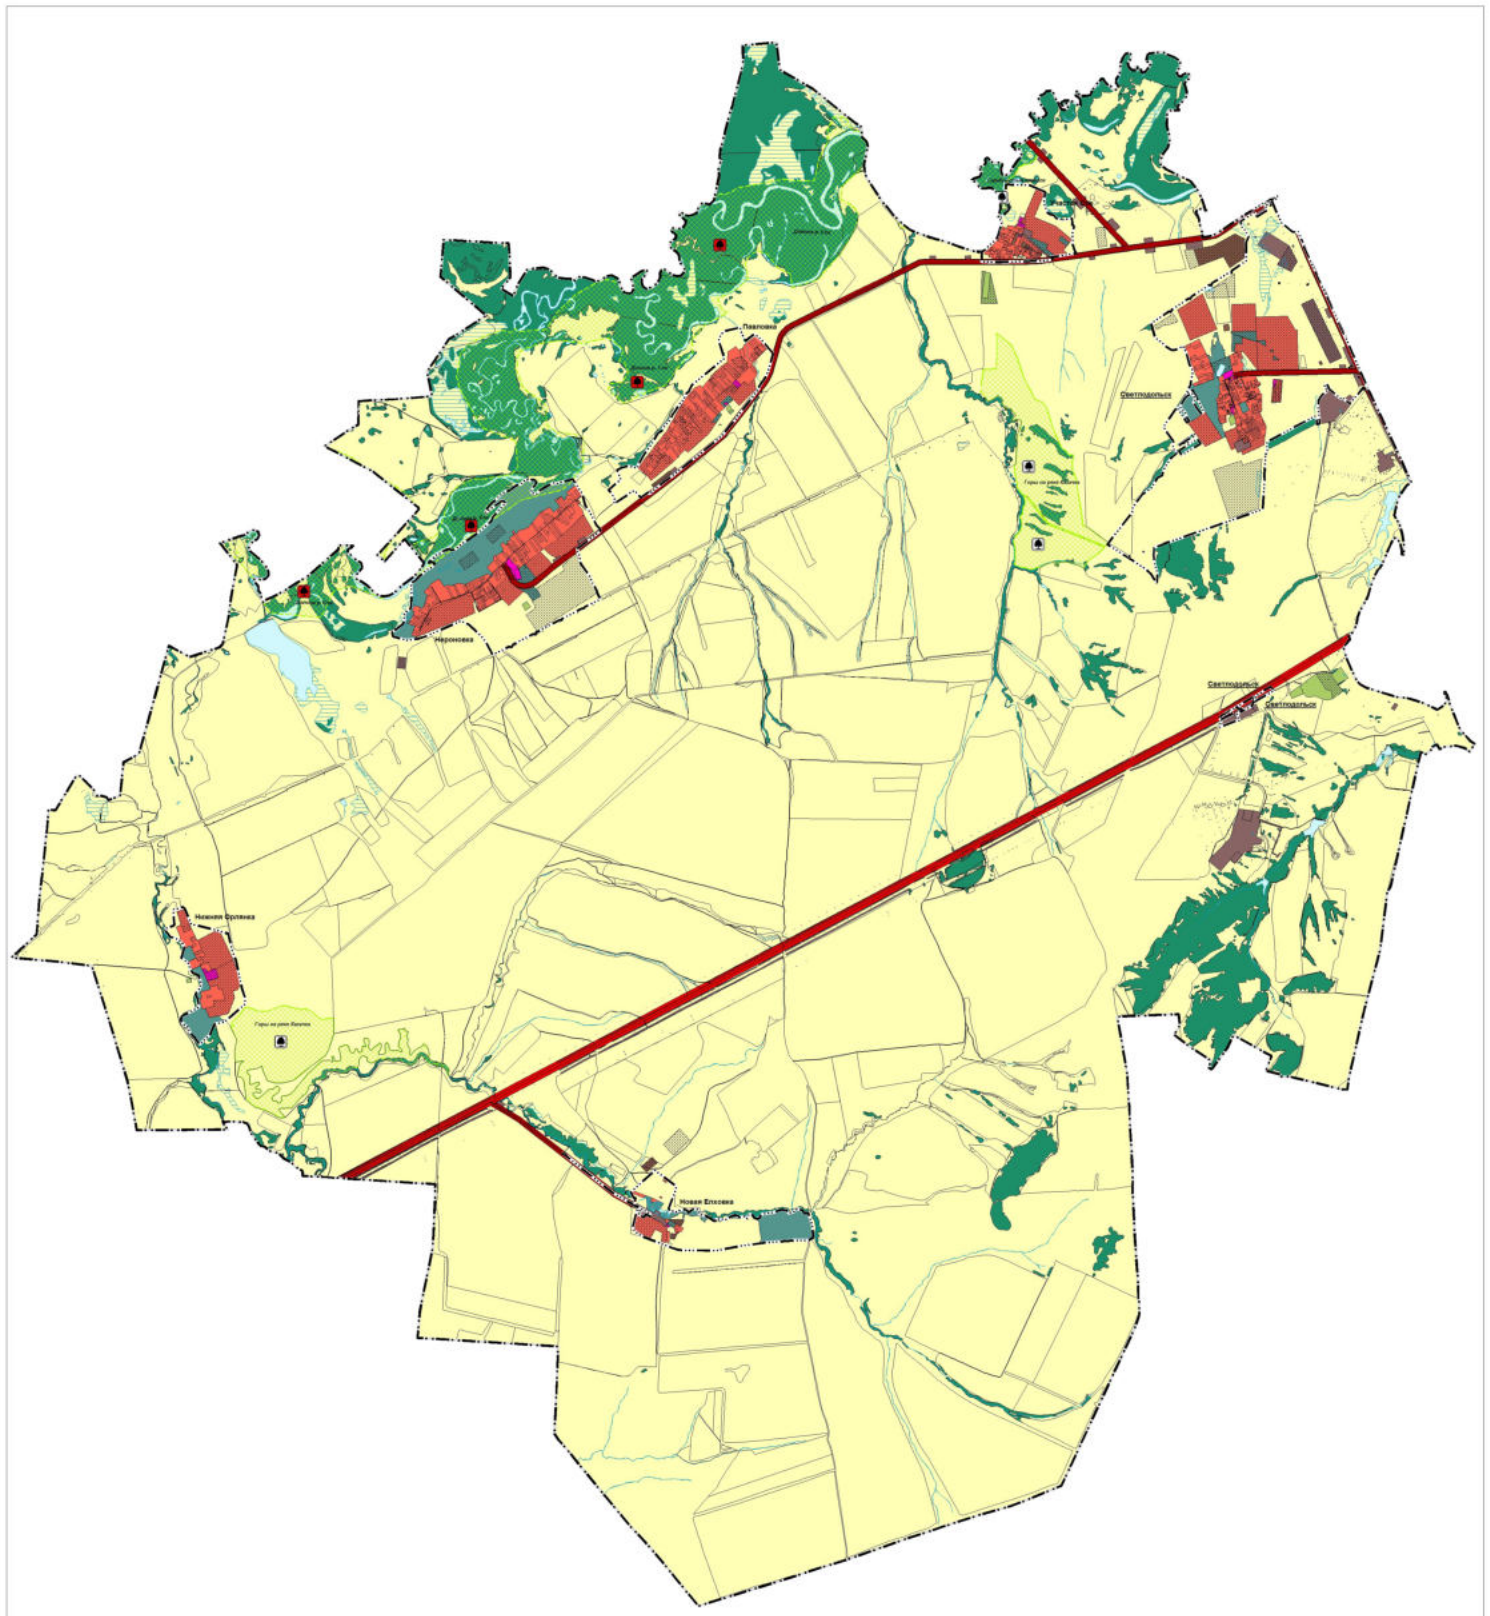

Карта функциональных зон сельского поселения Светлодольск муниципального района Сергиевский Самарской области

Условные обозначения:

Границы населенного пункта

Сведения ЕГРЗ

Границы земельных участков

Функциональные зоны

Зоны рекреационного назначения

Зоны сельскохозяйственного использования

Зоны специального назначения

Общественно-деловая зона

Производственная зона, зоны инноваций и транспортной инфраструктуры

Производственная зона

Жилые зоны

Зоны рекреационного назначения

Зоны специального назначения

Общественно-деловая зона

Производственная зона

Объекты транспортной инфраструктуры. Существующие

Активные дороги

Автомобильные дороги федерального значения

Автомобильные дороги регионального или межмуниципального значения

Объекты транспортной инфраструктуры. Планируемые

Активные дороги

Автомобильные дороги регионального или межмуниципального значения

Объекты охраняемых природных территорий. Существующие

Объекты охраняемых природных территорий

Памятник природы регионального значения

Памятник природы

Объекты охраняемых природных территорий. Планируемые

Памятник природы регионального значения

Памятник природы

Планируемые объекты. Существующие

Парк отдыха

Ботаник

Водоем (озеро, пруд, общедоступный карьер, водохранилище)

Водоток (река, ручей, канал)